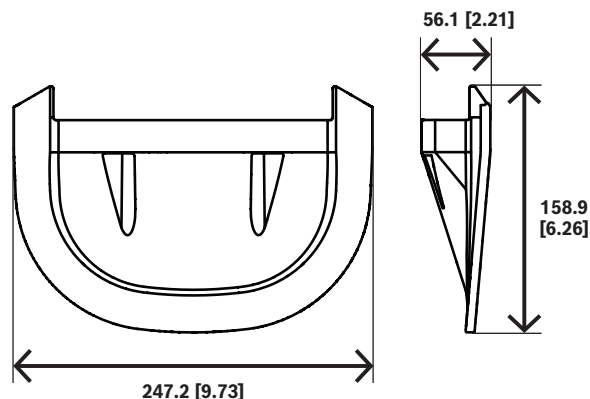

### Замечания по установке и настройке

mm [in]

Размеры в мм (дюймах)

### Механические характеристики

Размеры (В × Ш × Г) (мм)	247.2 mm x 158.9 mm x 56.1 mm
Вес (г)	115 g
Цвет (RAL)	RAL 9003 насыщенно-белый
Материал	Поликарбонат
Тип монтажа	Монтаж на стену