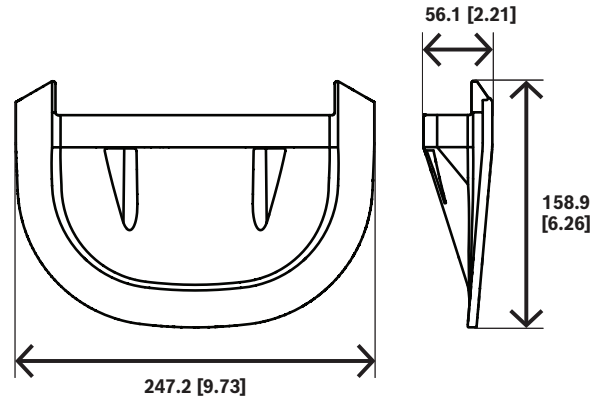

Kurulum/yapılandırma notları

mm [in]

mm (inç) olarak boyutlar

Birlikte verilen parçalar

Adet	Bileşen
1	Hava şartlarına karşı koruyucu
2	Vidalar
1	Hızlı Kurulum Kılavuzu