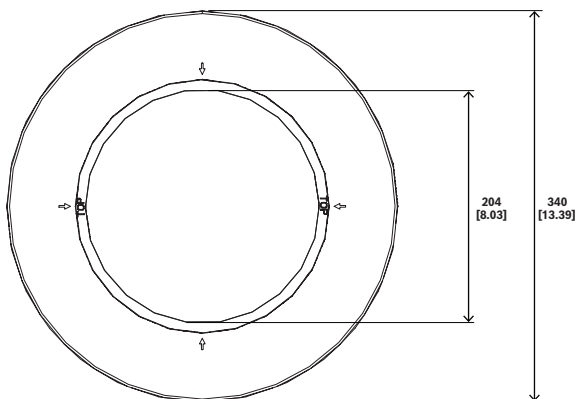

Informations réglementaires

Caractéristiques environnementales

Brouillard salin	IEC60068-2-52
Vibration	IEC60068-2-6
Choc	IEC60068-2-27

Remarques sur l'installation/la configuration

mm [in]

- ▶ Fini résistant à la corrosion
- ▶ Installation aisée
- ▶ Protection contre la pluie, la saleté et le soleil
- ▶ Conception élégante et robuste pour une utilisation dans tous les environnements

Composants

Quantité	Composant
1	Cache de protection contre les intempéries
1	Guide d'installation rapide

Caractéristiques techniques

Mécanique

Matériau	Plastique
Poids (g)	320 g
Code couleur (RAL)	RAL 9003 Blanc signal