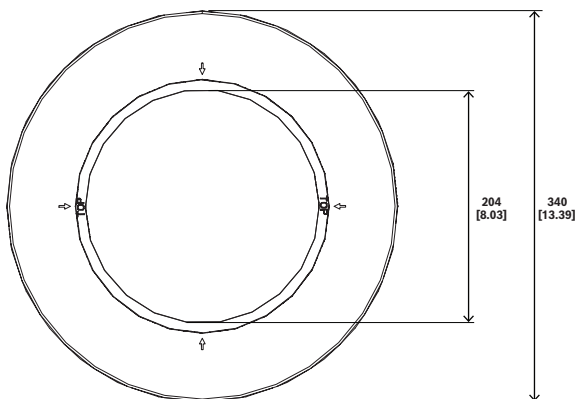

Opmerkingen over installatie/configuratie

mm [in]

- Corrosiebestendige afwerking
- Eenvoudige installatie
- Beschermt tegen regen, vuil en zon
- Stijlvol en robuust ontwerp voor gebruik in alle omgevingen

Meegeleverde onderdelen

Kwantiteit	Onderdeel
1	Bescherming tegen weersinvloeden
1	Beknopte installatiehandleiding

Technische specificaties

Mechanische specificaties

Materiaal	Kunststof
Gewicht (g)	320 g
Kleur (RAL)	RAL 9003 Signaalwit

Bestelinformatie

NDA-7100-WP Weerbescherming voor AUTODOME 7100i
Weerbescherming op camera voor AUTODOME 7100i- en
AUTODOME 7100i IR-camera's
Bestelnummer **NDA-7100-WP**