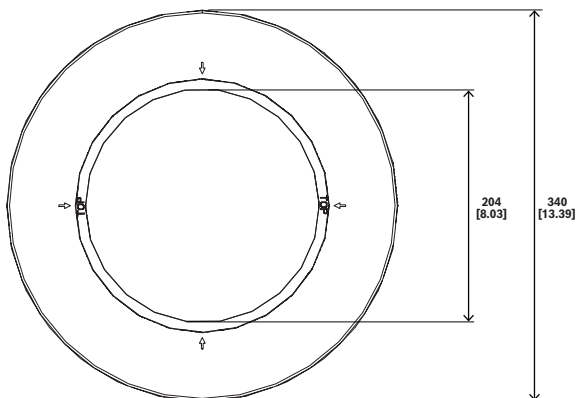

NDA-7100-WP

Ostona pogodowa chroni kopułkę kamer AUTODOME 7100i i AUTODOME 7100i IR przed deszczem i promieniami słonecznymi.

Akcesorium eliminuje odbijanie światła podczerwonego i minimalizuje osadzanie się kropeł wody na kopułce, przy zachowaniu normalnego pola widzenia kamery.

Informacje dotyczące przepisów prawnych

Środowisko

Mgła solna IEC60068-2-52

Wibracje IEC60068-2-6

Wstrząsy IEC60068-2-27

Uwagi dotyczące instalacji i konfiguracji

mm [in]

- ▶ Wykończenie zapewniające odporność na korozję
- ▶ Prosta instalacja
- ▶ Chroni przed deszczem, słońcem i zabrudzeniem
- ▶ Elegancka i wytrzymała konstrukcja umożliwiająca użycie we wszystkich warunkach

Zawartość zestawu

Liczba	Składnik
1	Ochrona przed warunkami atmosferycznymi
1	Skrócona instrukcja instalacji

Parametry techniczne

Parametry mechaniczne

Materiał	Plastik
Masa (g)	320 g
Kolorystyka (RAL)	RAL 9003 Biały sygnałowy (czysta biel)