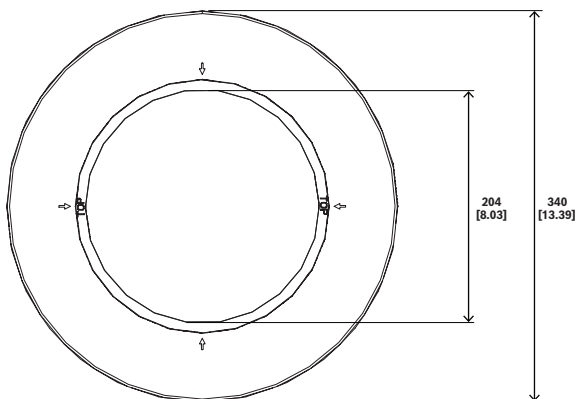

Informação sobre regulamentação

Ambientais

Névoa salina	IEC60068-2-52
Vibração	IEC60068-2-6
Choque	IEC60068-2-27

Notas de instalação/configuração

mm [in]

- ▶ Acabamento resistente à corrosão
- ▶ Fácil de instalar
- ▶ Protege contra chuva, poeira e raios solares
- ▶ Design elegante e robusto que permite o uso em todos os ambientes

Peças incluídas

Quantidade	Componente
1	Proteção contra intempéries
1	Guia de Instalação Rápida

Especificações técnicas

Mechanical

Material	Plástico
Peso (g)	320 g
Cor (RAL)	RAL 9003 Branco sinais

Informações sobre pedidos