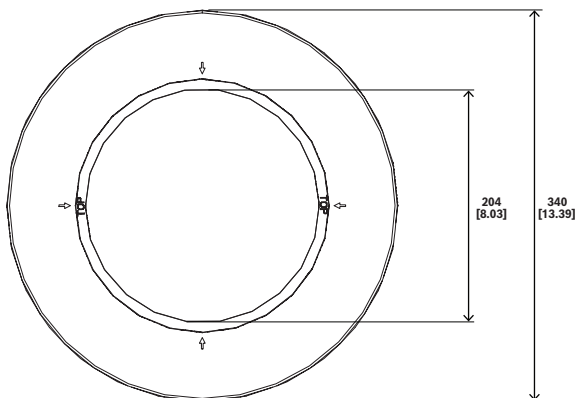

Нормативная информация

Условия эксплуатации

Соляной туман	IEC60068-2-52
Вибрация	IEC60068-2-6
Ударопрочность	IEC60068-2-27

Замечания по установке и настройке

mm [in]

- ▶ Антискоррозийное покрытие
- ▶ Простота установки
- ▶ Обеспечивает защиту от дождя, грязи и солнца
- ▶ Стильный и прочный дизайн, позволяющий использовать камеру в любых условиях

Комплектация

Количество	Компонент
1	Кожух для защиты от атмосферных воздействий
1	Руководство по быстрой установке

Технические характеристики

Механические характеристики

Материал	Пластик
Вес (г)	320 g
Цвет (RAL)	RAL 9003 насыщенно-белый