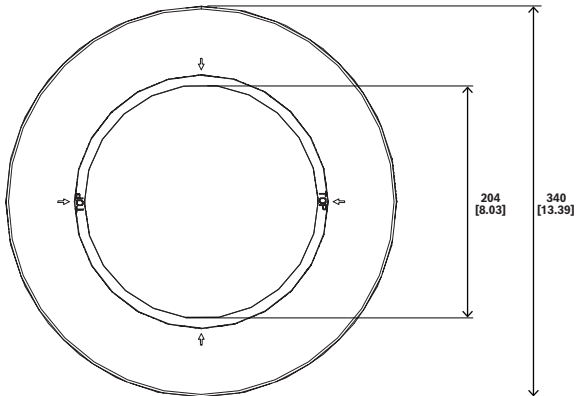

Düzenleyici bilgiler

Çevresel Özellikler

Tuz/pus	IEC60068-2-52
Titreşim	IEC60068-2-6
Darbe	IEC60068-2-27

Kurulum/yapılandırma notları

mm [in]

- ▶ Paslanmaya karşı dayanıklı kaplama
- ▶ Kolay kurulum
- ▶ Yağmur, kir ve güneşe karşı korur
- ▶ Tüm ortamlarda kullanılmasına olanak veren şık ve sağlam tasarım

Birlikte verilen parçalar

Adet	Bileşen
1	Hava şartlarına karşı koruyucu
1	Hızlı Kurulum Kılavuzu

Teknik özellikler

Mekanik Özellikler

Malzeme	Plastik
Ağırlık (g)	320 g
Renk (RAL)	RAL 9003 Parlak beyaz

Sipariş bilgileri