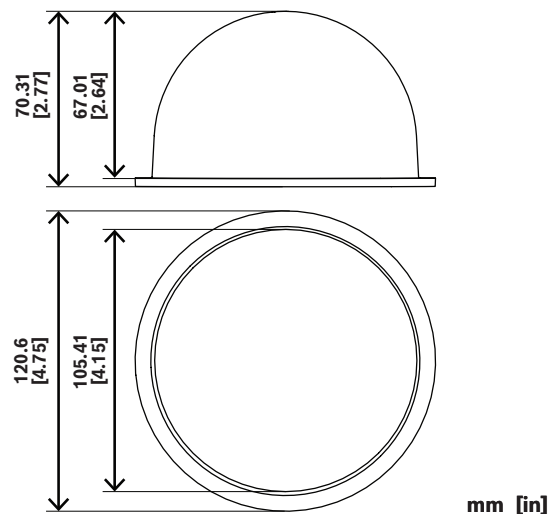

### Замечания по установке и настройке

Размеры в мм (дюймах)

#### Механические характеристики

Размеры (Ø x В) (мм) 120.6 mm x 70.31 mm

|                          |                         |
|--------------------------|-------------------------|
| Размеры (Ø x В) (дюймов) | 4.75 in x 2.77 in       |
| Вес (г)                  | 95 g                    |
| Вес (фунтов)             | 0.21 lb                 |
| Пузырчатый материал      | Прозрачный поликарбонат |