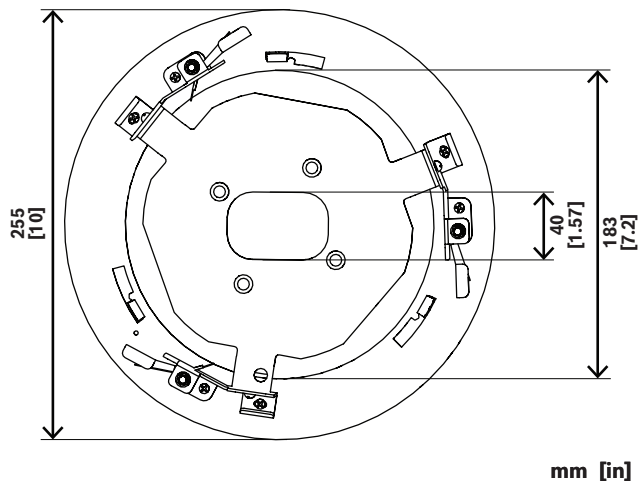

NDA-8002-IC Sada pro montáž do stropu

Sada pro montáž do podhledu s držákem mikrofonu pro použití s kamerami FLEXIDOME 8000i a FLEXIDOME 8100i.

Regulační informace

Prostředí

Vibrace IEC 60068-2-6

Ořesy IEC 60068-2-27

Vliv IK04

Poznámky k instalaci a konfiguraci

- ▶ Korozivzdorná povrchová úprava
- ▶ Snadná instalace

Obr. 1: NDA-8002-IC IR

Obr. 2: NDA-8002-IC Non-IR
Rozměry v mm (palcích)

Dodané součásti

Množství	Součást
1	Sada pro montáž
1	IR ozdobná deska
4	Šroub M6 x 10 mm T25
1	Nálepka s montážní šablonou
1	Průvodce rychlou instalací

Technické specifikace**Mechanické hodnoty**

Rozměry (Ø x v) (mm) IR	255 mm x 120.7 mm
Rozměry (Ø x v) (in) IR	10 in x 4.76 in
Rozměry (Ø x V) (mm) Non-IR	255 x 118,1 mm
Rozměry (Ø x V) (palce) Non-IR	10 palců x 4,65 palce
Hmotnost (kg)	1.07 kg
Hmotnost (lb)	2.36 lb
Materiál	Ocel; Polykarbonát
Barva (RAL)	Signální bílá RAL 9003 (ozdobná deska)
Typ montáže	Montáž na strop

Objednací informace**NDA-8002-IC Sada pro montáž do stropu**

Sada pro montáž do podhledu s držákem mikrofonu pro

kamery FLEXIDOME 8000i a FLEXIDOME 8100i.

Objednací číslo **NDA-8002-IC**

<https://www.boschsecurity.com>