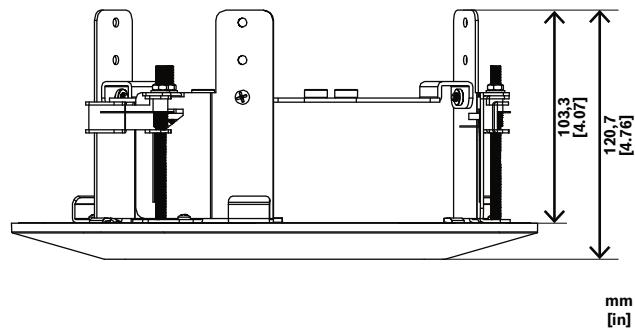

NDA-8002-IC Sada pro montáž do stropu

Sada pro montáž do podhledu s držákem mikrofonu pro použití s kamerami FLEXIDOME 8000i a FLEXIDOME 8100i.

Regulační informace

Prostředí

Vibrace IEC 60068-2-6

Ořesy IEC 60068-2-27

Vliv IK04

Poznámky k instalaci a konfiguraci

- ▶ Korozivzdorná povrchová úprava
- ▶ Snadná instalace

Obr. 1: NDA-8002-IC IR

Obr. 2: NDA-8002-IC Non-IR
Rozměry v mm (palcích)

Dodané součásti

Množství	Součást
1	Sada pro montáž
1	IR ozdobná deska
4	Šroub M6 x 10 mm T25
1	Nálepka s montážní šablonou
1	Průvodce rychlou instalací

Technické specifikace**Mechanické hodnoty**

Rozměry (Ø x v) (mm) IR	255 mm x 120.7 mm
Rozměry (Ø x v) (in) IR	10 in x 4.76 in
Rozměry (Ø x V) (mm) Non-IR	255 x 118,1 mm
Rozměry (Ø x V) (palce) Non-IR	10 palců x 4,65 palce
Hmotnost (kg)	1.07 kg
Hmotnost (lb)	2.36 lb
Materiál	Ocel; Polykarbonát
Barva (RAL)	Signální bílá RAL 9003 (ozdobná deska)
Typ montáže	Montáž na strop