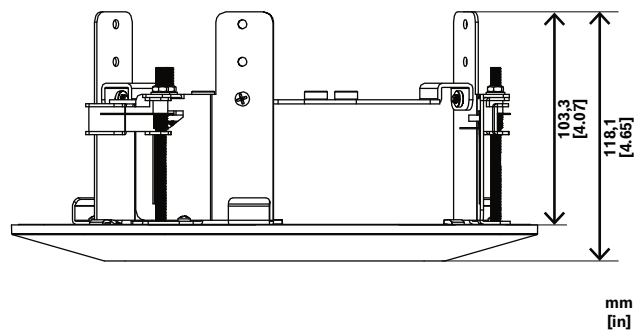

NDA-8002-IC Sada pro montáž do stropu

Sada pro montáž do podhledu s držákem mikrofonu pro použití s kamerami FLEXIDOME 8000i a FLEXIDOME 8100i.

Regulační informace

Prostředí

Vibrace IEC 60068-2-6

Ořesy IEC 60068-2-27

Vliv IK04

Poznámky k instalaci a konfiguraci

- ▶ Korozivzdorná povrchová úprava
- ▶ Snadná instalace

Obr. 1: NDA-8002-IC IR

Obr. 2: NDA-8002-IC Non-IR
Rozměry v mm (palcích)

Dodané součásti

Množství	Součást
1	Sada pro montáž
1	IR ozdobná deska
4	Šroub M6 x 10 mm T25
1	Nálepka s montážní šablonou
1	Průvodce rychlou instalací

Technické specifikace**Mechanické hodnoty**

Rozměry (Ø x v) (mm) IR	255 mm x 120.7 mm
Rozměry (Ø x v) (in) IR	10 in x 4.76 in
Rozměry (Ø x V) (mm) Non-IR	255 x 118,1 mm
Rozměry (Ø x V) (palce) Non-IR	10 palců x 4,65 palce
Hmotnost (kg)	1.07 kg
Hmotnost (lb)	2.36 lb
Materiál	Ocel; Polykarbonát
Barva (RAL)	Signální bílá RAL 9003 (ozdobná deska)
Typ montáže	Montáž na strop