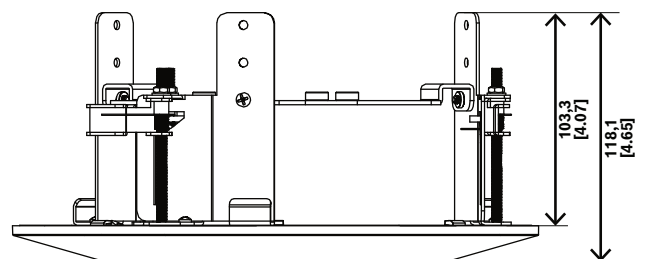

Opmerkingen over installatie/configuratie

mm [in]

- ▶ Corrosiebestendige afwerking
- ▶ Eenvoudige installatie

mm
[in]

Afb. 1: NDA-8002-IC IR

mm
[in]

Afb. 2: NDA-8002-IC zonder IR
Afmetingen in mm (inch)

Meegeleverde onderdelen

Kwanti- teit	Onderdeel
1	Montageset

Kwanti- teit	Onderdeel
1	IR-decoratieplaat
4	M6 x 10 mm T25 schroef
1	Montagesjabloonsticker
1	Beknopte installatiehandleiding

Technische specificaties

Mechanische specificaties

Afmetingen (Ø x H) (mm) IR	255 mm x 120.7 mm
Afmetingen (Ø x H) (in) IR	10 in x 4.76 in
Afmetingen (Ø x H) (mm) zonder IR	255 mm x 118,1 mm
Afmetingen (Ø x H) (mm) zonder IR	10 inch x 4,65 inch
Gewicht (kg)	1.07 kg
Gewicht (lb)	2.36 lb
Materiaal	Staal; Polycarbonaat
Kleur (RAL)	RAL 9003 Signaalwit (sierplaat)
Montagetype	Plafondmontage