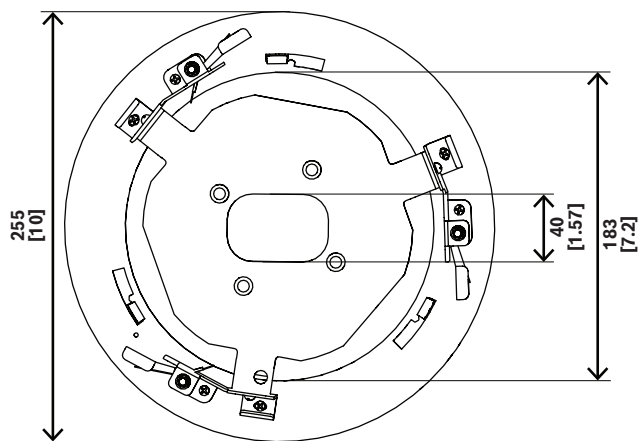

NDA-8002-IC Plafondmontagekit

De inplafond-montageset met microfoonondersteuning voor gebruik met FLEXIDOME 8000i - en FLEXIDOME 8100i-camera's.

Informatie over de regelgeving

Omgevingseisen

Trillingen	IEC 60068-2-6
Schokken	IEC 60068-2-27
Inslag	IK04

Opmerkingen over installatie/configuratie

mm [in]

- ▶ Corrosiebestendige afwerking
- ▶ Eenvoudige installatie

mm
[in]

Afb. 1: NDA-8002-IC IR

mm
[in]

Afb. 2: NDA-8002-IC zonder IR
Afmetingen in mm (inch)

Meegeleverde onderdelen

Kwanti- teit	Onderdeel
1	Montageset

Kwanti- teit	Onderdeel
1	IR-decoratieplaat
4	M6 x 10 mm T25 schroef
1	Montagesjabloonsticker
1	Beknopte installatiehandleiding

Technische specificaties

Mechanische specificaties

Afmetingen (Ø x H) (mm) IR	255 mm x 120.7 mm
Afmetingen (Ø x H) (in) IR	10 in x 4.76 in
Afmetingen (Ø x H) (mm) zonder IR	255 mm x 118,1 mm
Afmetingen (Ø x H) (mm) zonder IR	10 inch x 4,65 inch
Gewicht (kg)	1.07 kg
Gewicht (lb)	2.36 lb
Materiaal	Staal; Polycarbonaat
Kleur (RAL)	RAL 9003 Signaalwit (sierplaat)
Montagetype	Plafondmontage