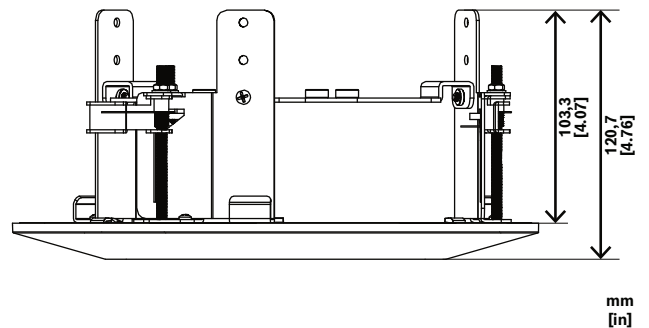

NDA-8002-IC Plafondmontagekit

De inplafond-montageset met microfoonondersteuning voor gebruik met FLEXIDOME 8000i - en FLEXIDOME 8100i-camera's.

Informatie over de regelgeving

Omgevingseisen

Trillingen	IEC 60068-2-6
Schokken	IEC 60068-2-27
Inslag	IK04

Opmerkingen over installatie/configuratie

mm [in]

- ▶ Corrosiebestendige afwerking
- ▶ Eenvoudige installatie

mm
[in]

Afb. 1: NDA-8002-IC IR

mm
[in]

Afb. 2: NDA-8002-IC zonder IR
Afmetingen in mm (inch)

Meegeleverde onderdelen

Kwanti- teit	Onderdeel
1	Montageset

Kwanti- teit	Onderdeel
1	IR-decoratieplaat
4	M6 x 10 mm T25 schroef
1	Montagesjabloonsticker
1	Beknopte installatiehandleiding

Technische specificaties

Mechanische specificaties

Afmetingen (Ø x H) (mm) IR	255 mm x 120.7 mm
Afmetingen (Ø x H) (in) IR	10 in x 4.76 in
Afmetingen (Ø x H) (mm) zonder IR	255 mm x 118,1 mm
Afmetingen (Ø x H) (mm) zonder IR	10 inch x 4,65 inch
Gewicht (kg)	1.07 kg
Gewicht (lb)	2.36 lb
Materiaal	Staal; Polycarbonaat
Kleur (RAL)	RAL 9003 Signaalwit (sierplaat)
Montagetype	Plafondmontage