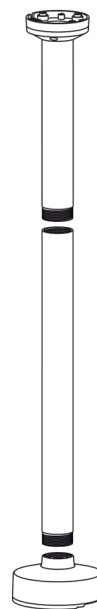

Uniwersalne kombinacje akcesoriów

Umożliwia bezpieczne i niezawodne rozwiązanie do montażu kamer bezpośrednio na suficie lub może być używana w połączeniu z następującymi akcesoriami:

- Puszka do powierzchniowego montażu podwieszanego SMB na ścianie/suficie NDA-U-PSMB
- Obudowa NDA-U-PA0/1/2

- Podstawa do montażu ściennego NDA-U-WMP