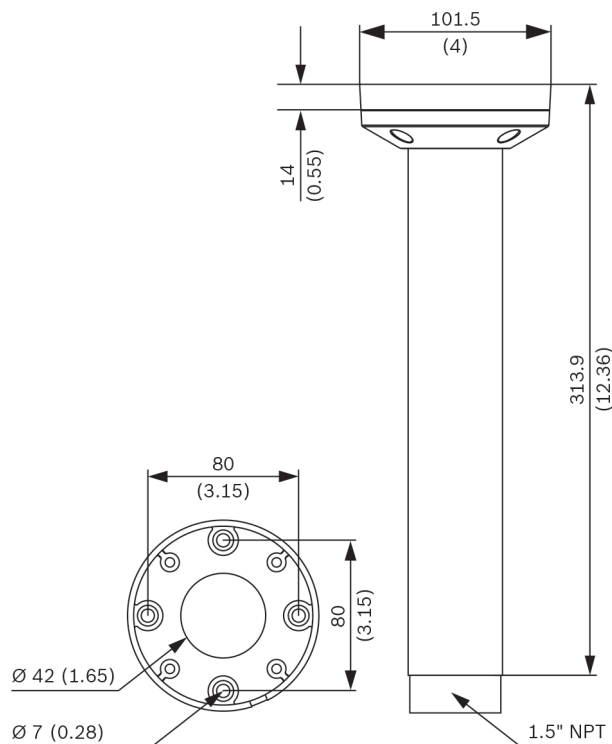

Liczba	Element
1	Uchwyt do montażu na rurze
4	Ocynkowane wkręty Torx z gniazdem krzyżowym M5 x 16 mm
1	Klucz Torx T25
1	Taśma uszczelniająca do gwintów: taśma PTFE
1	Skrócona instrukcja instalacji

Parametry techniczne

Parametry mechaniczne

Wymiary (z kołnierzem montażowym)	Φ 101,5 mm, dł. = 334 mm
Waga	689 g
Standardowy kolor	Biały (RAL 9003)
Materiał	Stop aluminium

Wymiary w mm

Informacje do zamówień

NDA-U-PMT Uchwyt do montażu na rurze, 31cm