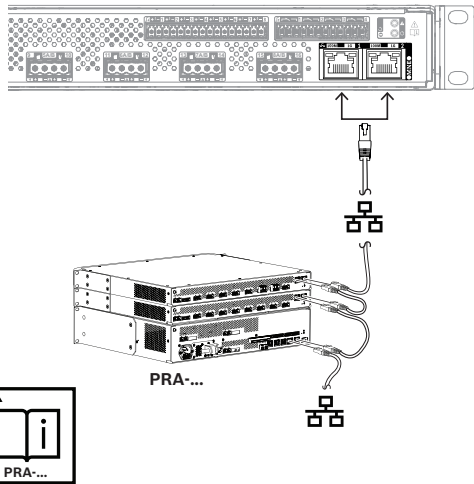

Router amplifier, 600W 16-zone PRA-AR616

en Quick installation guide

Electro Voice Dynacord B.V.

Achtseweg Zuid 173

5651 GW Eindhoven

Netherlands

www.keenfinity-group.com

© Electro Voice Dynacord 2026