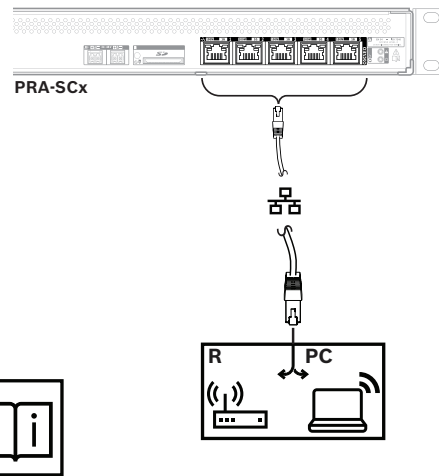

Router amplifier, 600W 16-zone PRA-AR616

en Quick installation guide

Electro Voice Dynacord B.V.

Achtseweg Zuid 173

5651 GW Eindhoven

Netherlands

www.keenfinity-group.com

© Electro Voice Dynacord 2026